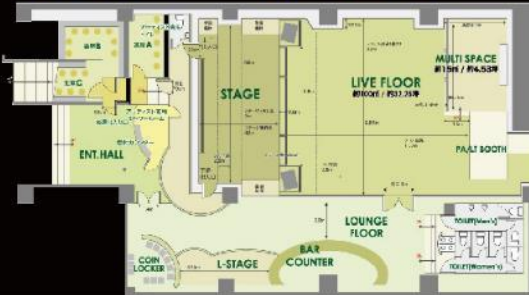

..... 会場 MAP .....

入口のスロープは急な為スタッフがお手伝いいたしますが、周りの方で見かけた方はこの機会にぜひお手伝いいただけると嬉しいです。

Entrance Music area

Booth area WC

※入退場は基本お断りしておりますが、車椅子トイレへの移動や、外出する必要がある場合は入り口付近のスタッフへお声がけください。

..... 車椅子トイレ MAP .....

ビル内には車椅子用のトイレがございません。支えがあれば入れる方は、【トイレマスター】までお声がけください。当ビル近辺の車椅子用トイレへのご案内をご希望の方も、まずは【トイレマスター】にお声がけください。ご不便をおかけしますが宜しくお願い致します。